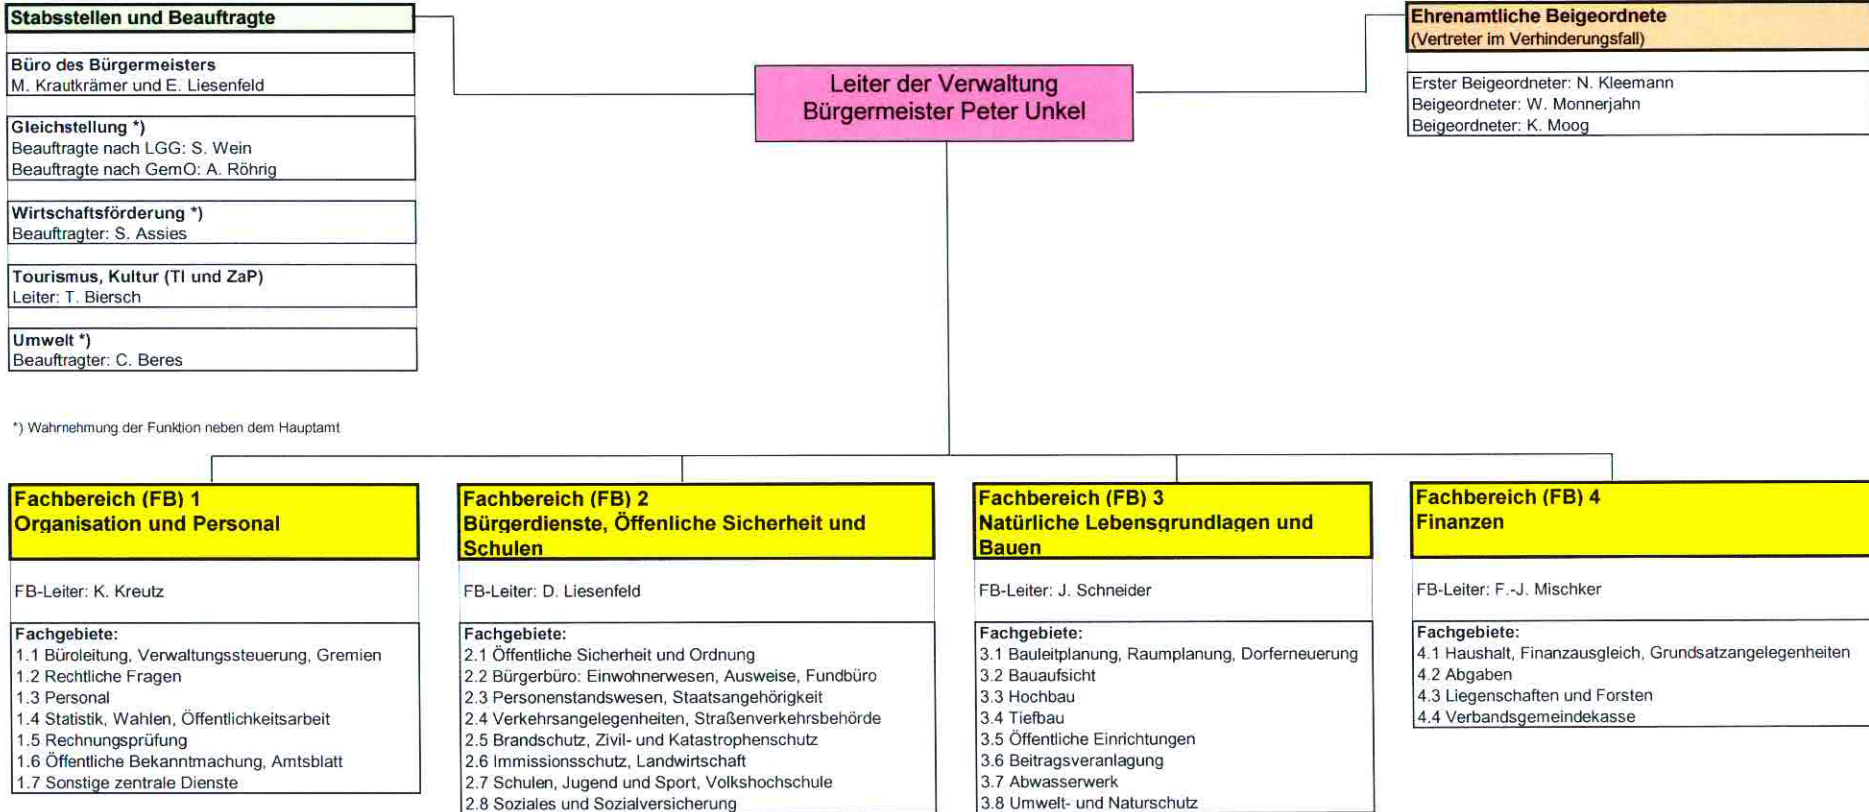

**Verbandsgemeindeverwaltung
Emmelshausen**

**Verwaltungsgliederungsplan
Stand: Oktober 2011**

Emmelshausen, 06.10.2011

Peter Unkel
Bürgermeister